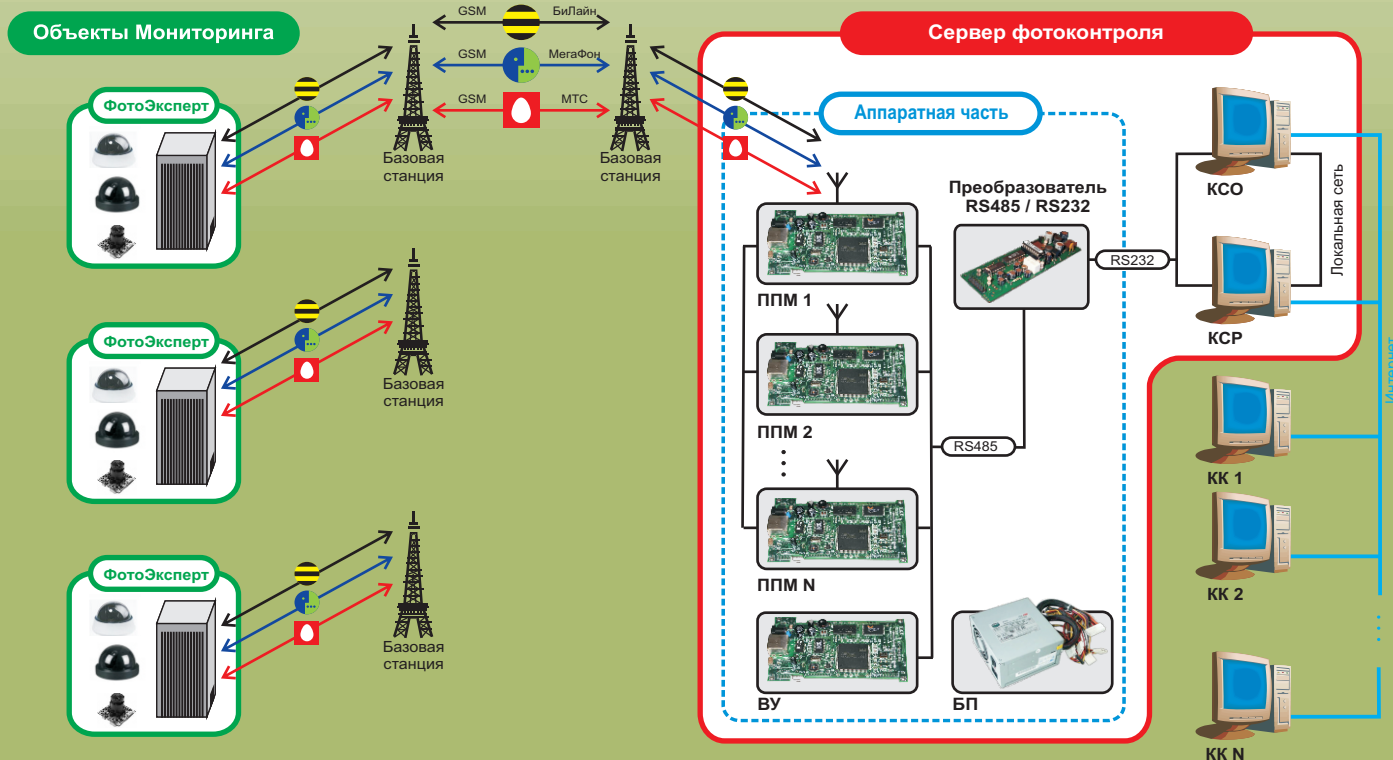

ФУНКЦИОНАЛЬНАЯ СХЕМА

СИСТЕМЫ УДАЛЕННОГО ФОТОКОНТРОЛЯ И ФОТОМОНИТОРИНГА